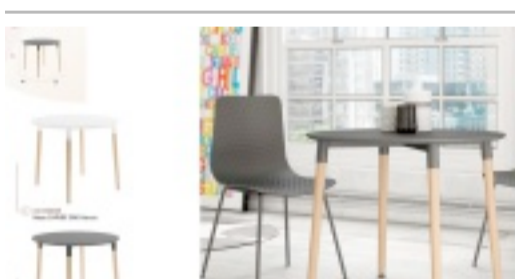

Mesa Redonda Fija Ref: 26
90 cms.
Por solo: **174 €**