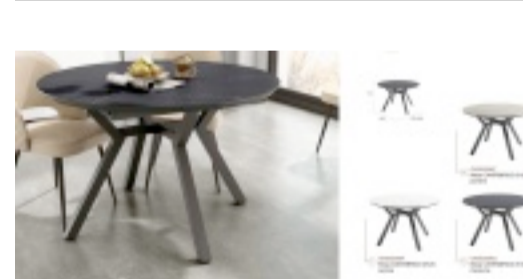

Mesa Redonda Fija Ref: 23  
de 120 cms.  
Por solo: **310 €**

Mesa Extensible Ref: 24  
140 x 90 cms ext.  
Por solo: **243 €**

Mesa Redonda Fija Ref: 25  
120 cms.  
Por solo: **313 €**

Mesa Redonda Fija Ref: 26  
90 cms.  
Por solo: **174 €**