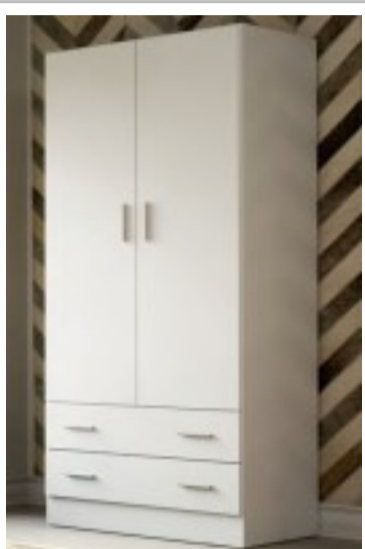

Armarios

Armario Ref 01

Armario 2 p/2 cajones
varios colores.
Desde **256 €**