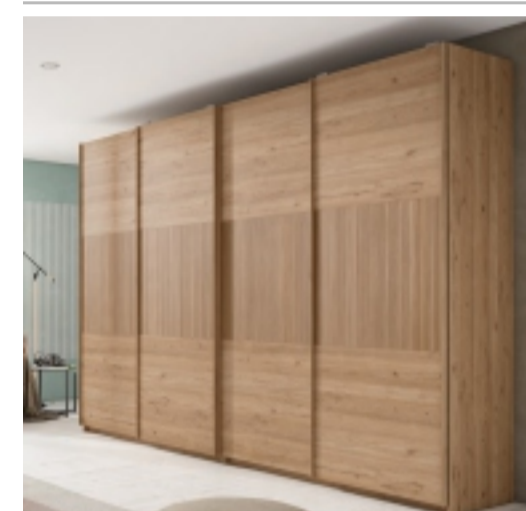

Armario Ref 08

Armario 4p/correderas
Varios Colores.
360 x 227: **1400 €**
400 X 227: **1500 €**
440 X 227: **1600 €**