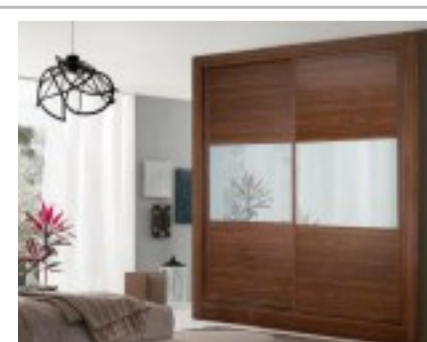

Frentes de Armario