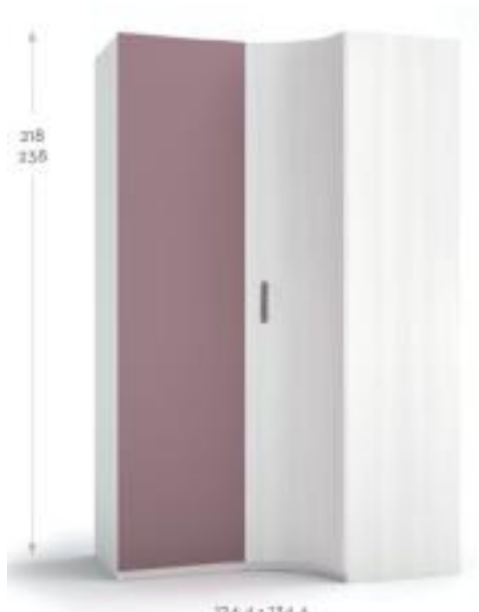

Armario Ref 17

Armario de rincón
curvo-recto
Varios colores.
122 x 83 x 218: **590 €**
132 x 83 x 218: **590 €**