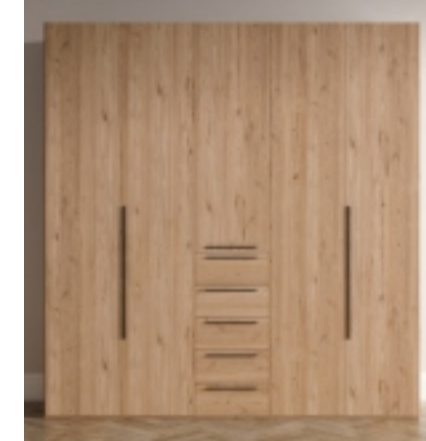

Armario Ref 08

Armario 4p/correderas  
Varios Colores.  
360 x 227: **1400 €**  
400 X 227: **1500 €**  
440 X 227: **1600 €**

Armario Ref 09

Armario 3 puertas  
varios colores.  
135 x 217: **434 €**

Armario Ref 10

Armario 4 puertas  
varios colores.  
180 x 217: **500 €**

Armario Ref 11

Armario 5 puertas  
varios colores.  
225 x 217: **689 €**

Armario Ref 12

Armario 5p/5 cajones  
varios colores.  
224 x 227: **690 €**