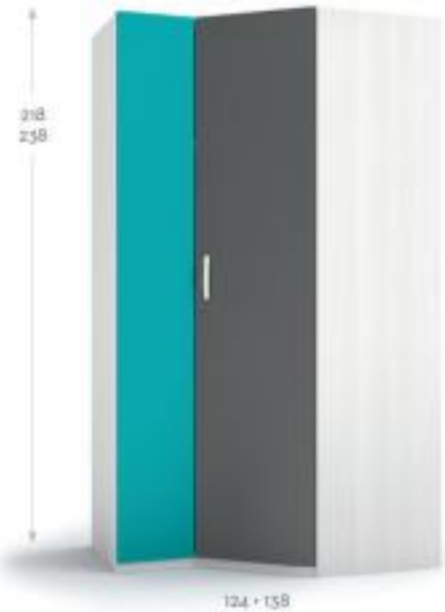

Armario Ref 18

Armario de rincón
chafflón-recto
Varios colores.
121 x 83 x 218: **525 €**
135 x 83 x 218: **525 €**