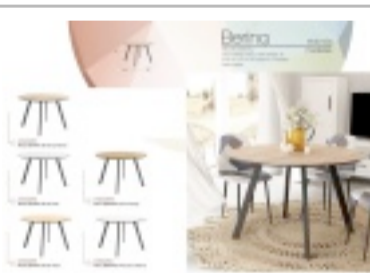

Mesa Redonda Fija Ref: 25
120 cms.
Por solo: **313 €**