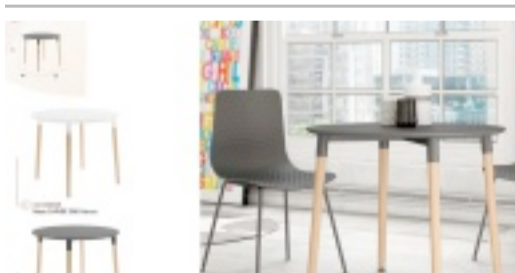

Mesa Redonda Fija Ref: 26
90 cms.
Por solo: **174 €**