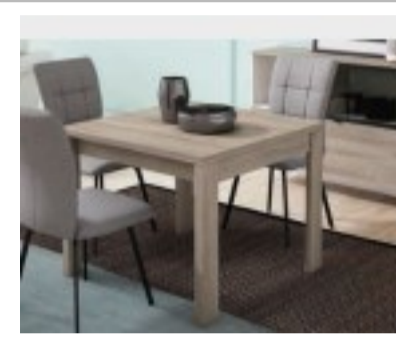

Mesa serie Vera Ref: 07
90 x 90 cms ext.
Por solo: **220 €**