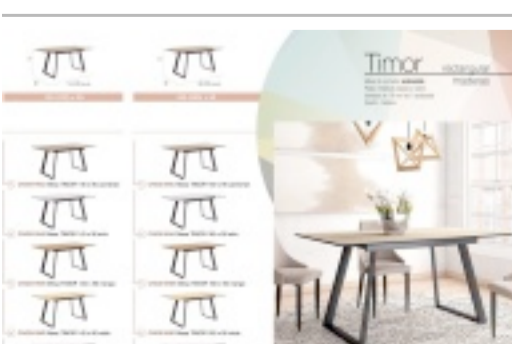

Mesa Fija Ref: 36
160 x 90 cms: **417 €**
180 x 100 cms: **449 €**

Mesa Extensible Ref: 37
120 X 80 cms ext.
Por solo: **204 €**

Mesa Extensible Ref: 38
94 x 94 cms ext.
Por solo: **200 €**

Mesa Extensible Ref: 39
80 x 90 cms ext.
Por solo: **189 €**