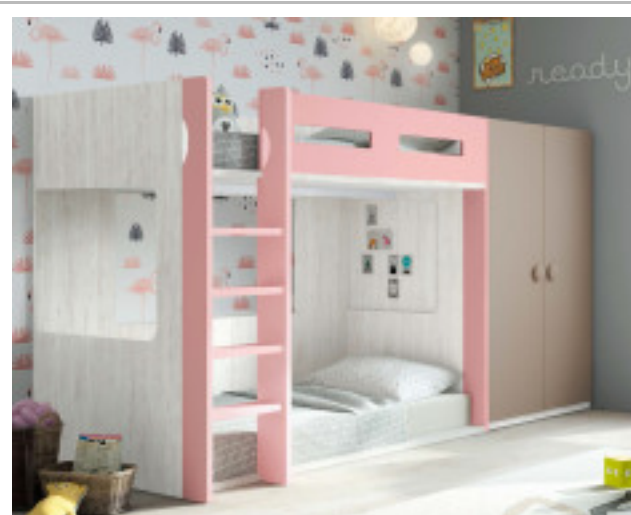

Litera 90x190 Cms con armario
de gran capacidad: **1068 €**