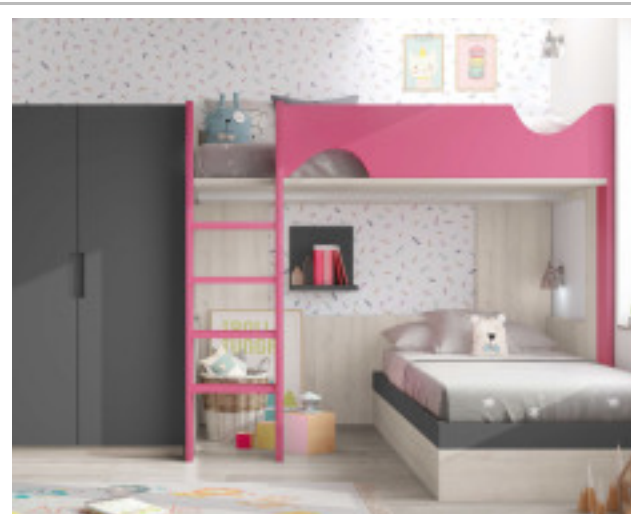

Dormitorio con dos camas armario y
canape lateral: **1475 €**