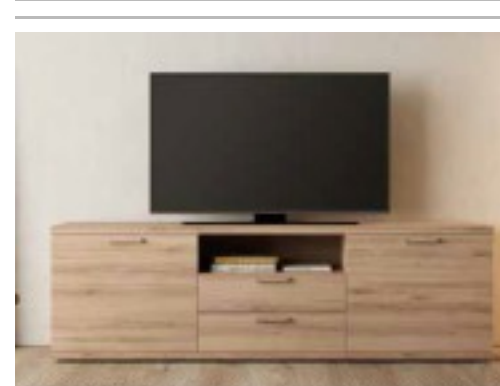

Mide: 160 x 42 de fondo
Varios colores **242 €**

Mesa Tv Ref: 29

Mide: 160 x 42 de fondo
Varios colores **220 €**

Mesa Tv Ref: 30

Mide: 160 x 42 de fondo
Varios colores **200 €**

Mesa Tv Ref: 31

Mide: 180 x 42 de fondo
Varios colores **310 €**