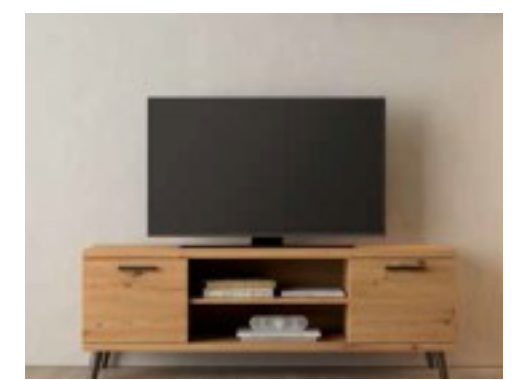

Mide: 140 x 42 de fondo
Varios colores **259 €**

Mesa Tv Ref: 22

Mide: 140 x 42 de fondo
Varios colores **221 €**

Mesa Tv Ref: 23

Mide: 140 x 42 de fondo
Varios colores **218 €**

Mesa Tv Ref: 24

Mide: 140 x 42 de fondo
Varios colores **203 €**