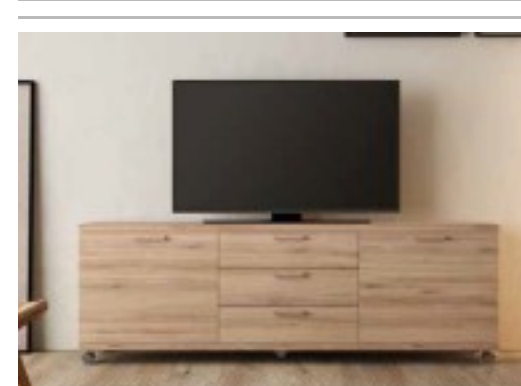

Mide: 160 x 42 de fondo
Varios colores **242 €**

Mesa Tv Ref: 29

Mide: 160 x 42 de fondo
Varios colores **220 €**

Mesa Tv Ref: 30

Mide: 160 x 42 de fondo
Varios colores **200 €**

Mesa Tv Ref: 31

Mide: 180 x 42 de fondo
Varios colores **310 €**