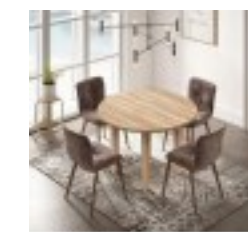

Mesa oferta Ref: 08

94x94 Cms ext: **200 €**