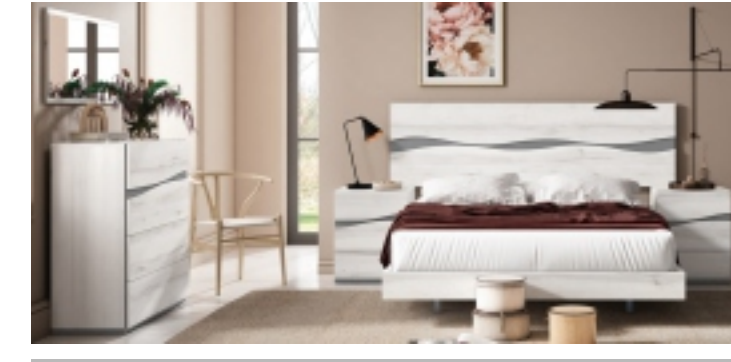

**Serie Creta Basic Ref: 08**

Incluye: cabecero con led, mesitas, comodín y espejo. Por solo: **815 €**

**Serie Creta Basic Ref: 09**

Incluye: cabecero, mesitas, comodín y espejo. Por solo: **605 €**

**Serie Creta Basic Ref: 10**

Incluye: cabecero y dos mesitas. Por solo: **350 €**

**Serie Creta Basic Ref: 11**

Incluye: cabecero y dos mesitas. Por solo: **355 €**

**Serie Creta Basic Ref: 12**

Incluye: cabecero, mesitas, comodín y espejo. Por solo: **735 €**