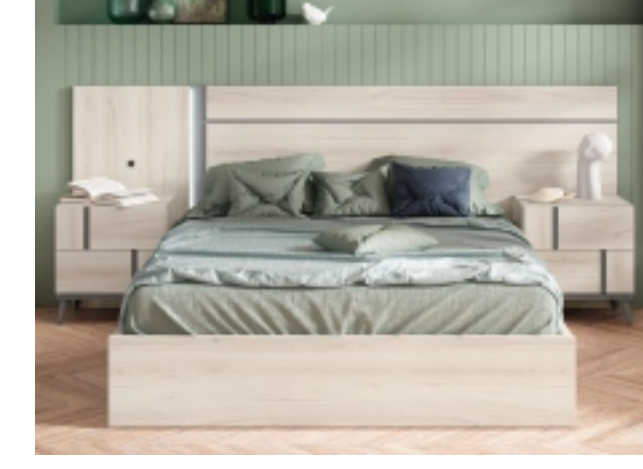

Serie Creta Basic Ref: 15

Incluye: cabecero y dos mesitas. Por solo: **560 €**