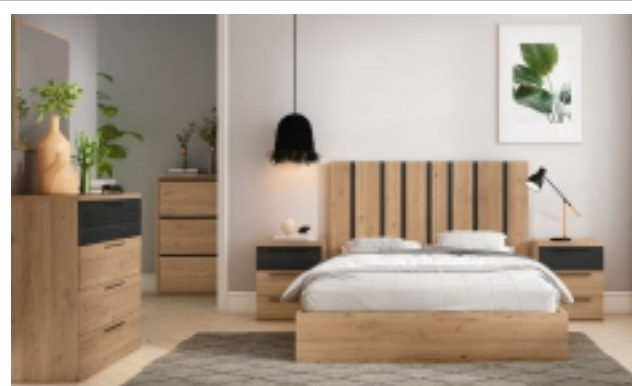

## Dormitorios Serie Creta Basic

**Serie Creta Basic Ref: 01**

Incluye: cabecero, mesitas, comodín y espejo. Por solo: **735 €**

**Serie Creta Basic Ref: 02**

Incluye: cabecero, mesitas, sinfonier y espejo. Por solo: **780 €**

Incluye: cabecero y dos mesitas. Por solo: **350 €**

**Serie Creta Basic Ref: 11**

Incluye: cabecero y dos mesitas. Por solo: **355 €**

**Serie Creta Basic Ref: 12**

Incluye: cabecero, mesitas, comodín y espejo. Por solo: **735 €**

**Serie Creta Basic Ref: 13**

Incluye: cabecero y dos mesitas. Por solo: **465 €**

**Serie Creta Basic Ref: 14**

Incluye: cabecero, mesitas y espejo. Por solo: **685 €**

**Serie Creta Basic Ref: 15**

Incluye: cabecero y dos mesitas. Por solo: **560 €**