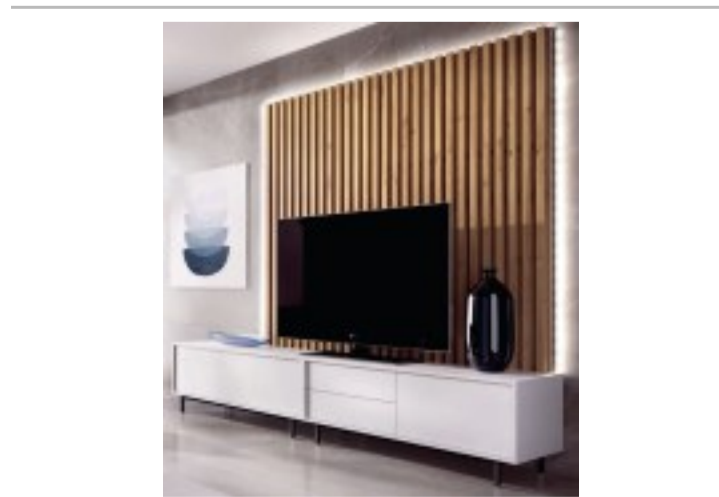

Serie Duo Ref 29 1910 €

Apilable Moderno de 240 Cms.
Disponible en varios colores.