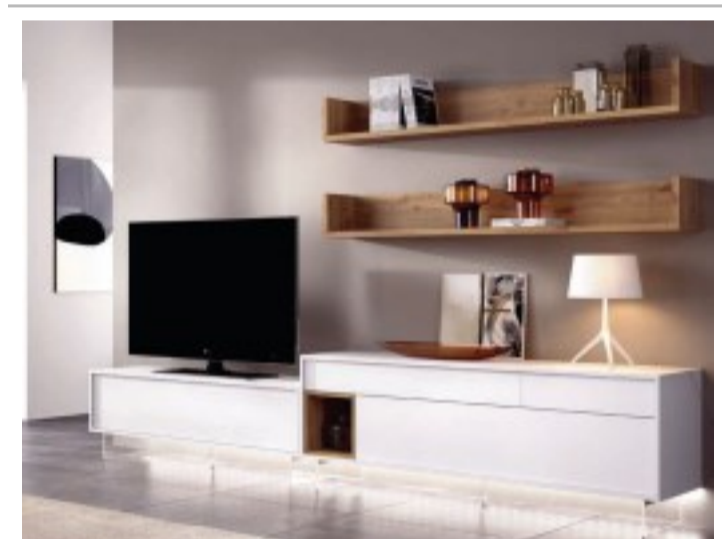

Serie Duo Ref 09 1490 €

Apilable Moderno de 314 Cms.
Disponible en varios colores.

Serie Duo Ref 10 1400 €

Apilable Moderno de 242 Cms.
Disponible en varios colores.

Serie Duo Ref 11 2070 €

Apilable Moderno de 300 Cms.
Disponible en varios colores.

Serie Duo Ref 12 1675 €

Apilable Moderno de 300 Cms.
Disponible en varios colores.

Serie Duo Ref 13 1330 €

Apilable Moderno de 314 Cms.
Disponible en varios colores.

Serie Duo Ref 14 1460 €

Apilable Moderno de 300 Cms.
Disponible en varios colores.