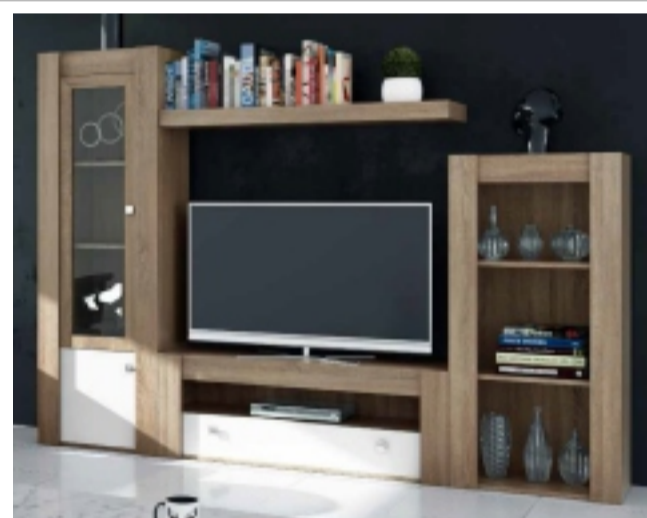

[Volver a Muebles de salón](#)

Apilables Serie Ibiza

Serie Ibiza Ref: 01 713 €

Apilable de 272 Cms.
Disponible en color según fotografía.

Serie Ibiza Ref: 02 875 €

Apilable de 290 Cms.
Disponible en color según fotografía.

Serie Ibiza Ref: 03 995 €

Apilable de 360 Cms.
Disponible en color según fotografía.

Serie Ibiza Ref: 04 810 €

Apilable de 298 Cms.
Disponible en color según fotografía.

Serie Ibiza Ref: 05 713 €

Apilable de 272 Cms.
Disponible en color según fotografía.