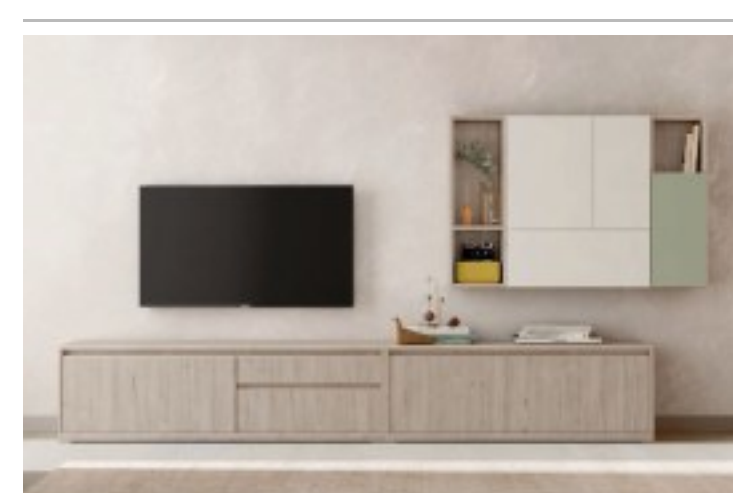

Aparador Kay de 154 cms.  
Disponible en varios colores y medidas.

**Serie Kay Ref: 25    1870 €**

Apilable de 289 Cms.  
Disponible en varios colores y medidas.

**Serie Kay Ref: 26    1155 €**

Aparador Kay de 199 cms.  
Disponible en varios colores y medidas.