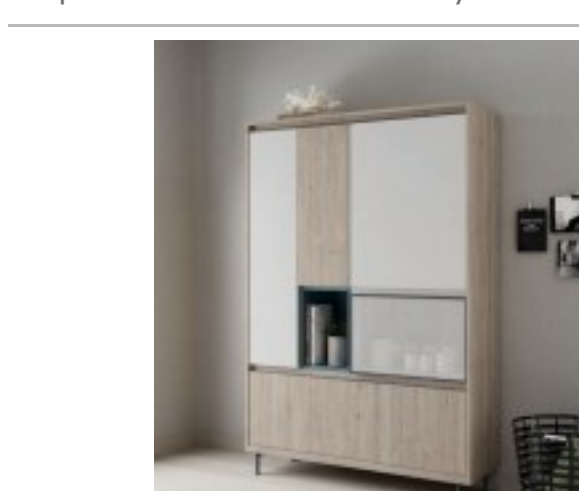

**Serie Kay Ref: 34    1525 €**

Apilable de 293 Cms.  
Disponible en varios colores y medidas.

**Serie Kay Ref: 35    1130 €**

Aparador alto serie Kay de 109 cms.  
Disponible en varios colores y medidas.