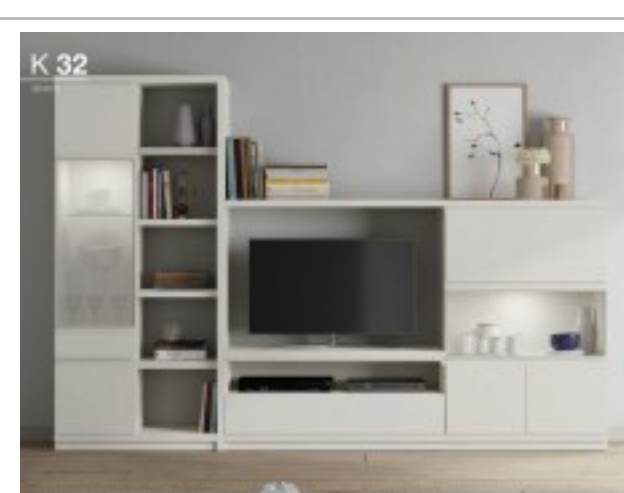

Serie Kay Ref: 21   1850 €

Apilable de 274 Cms.
Disponible en varios colores y medidas.