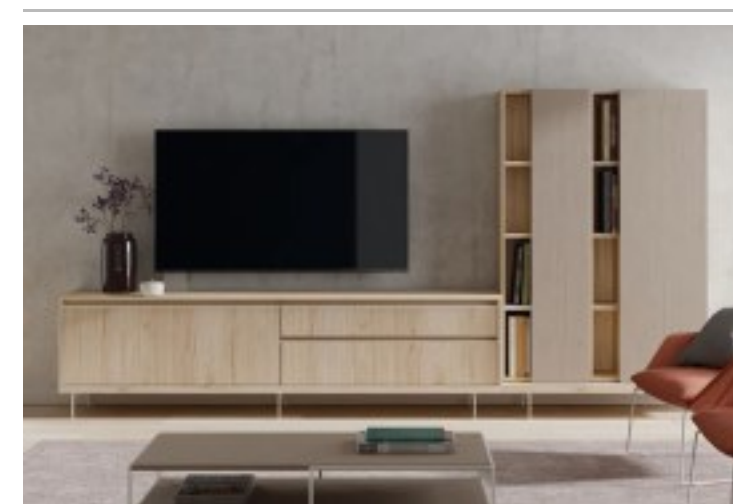

Aparador serie Kay de 169 cms.  
Disponible en varios colores y medidas.

**Serie Kay Ref: 11    1565 €**

Apilable de 289 Cms.  
Disponible en varios colores y medidas.

**Serie Kay Ref: 12    1365 €**

Apilable de 289 Cms.  
Disponible en varios colores y medidas.