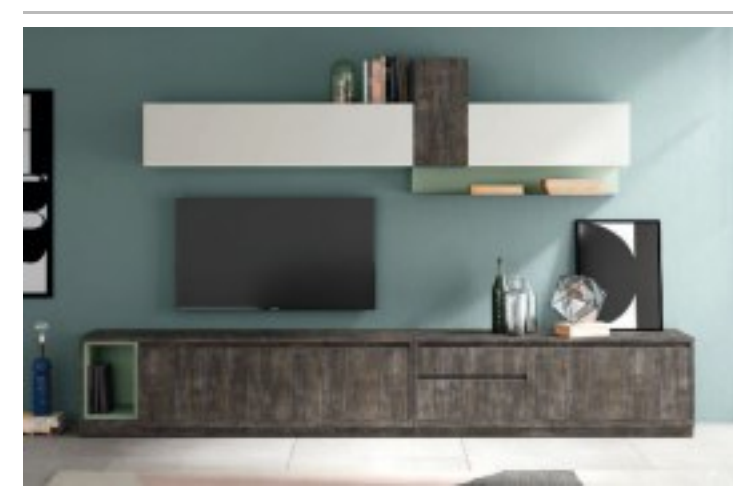

Serie Kay Ref: 15   1715 €

Apilable de 308 Cms.
Disponible en varios colores y medidas.