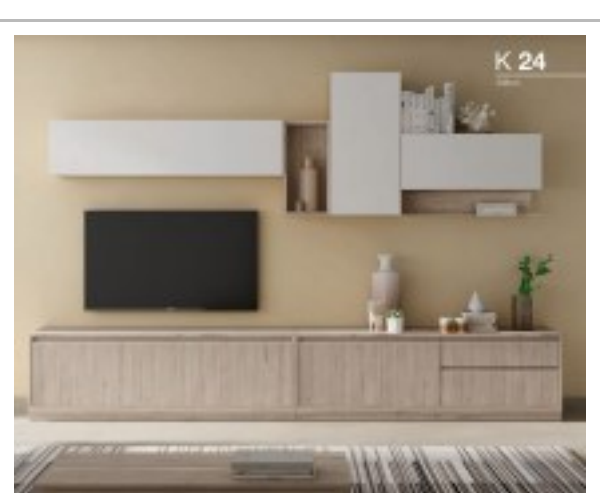

Aparador serie Kay de 169 cms.  
Disponible en varios colores y medidas.

**Serie Kay Ref: 11    1565 €**

Apilable de 289 Cms.  
Disponible en varios colores y medidas.

**Serie Kay Ref: 12    1365 €**

Apilable de 289 Cms.  
Disponible en varios colores y medidas.