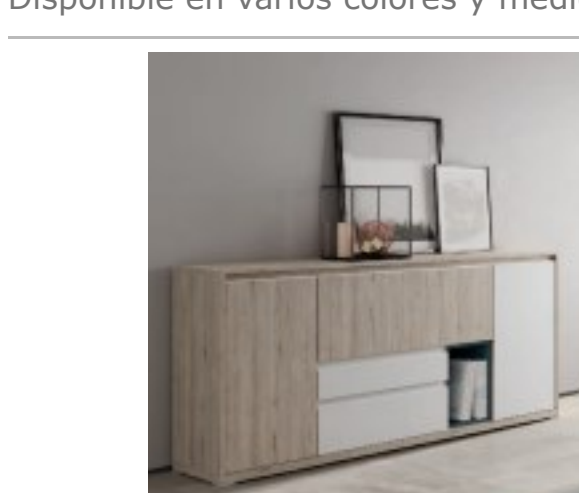

Apilable de 289 Cms.  
Disponible en varios colores y medidas.

**Serie Kay Ref: 30    1445 €**

Apilable de 293 Cms.  
Disponible en varios colores y medidas.

**Serie Kay Ref: 31    1995 €**

Apilable de 319 Cms. (Incluye panel TV)  
Disponible en varios colores y medidas.