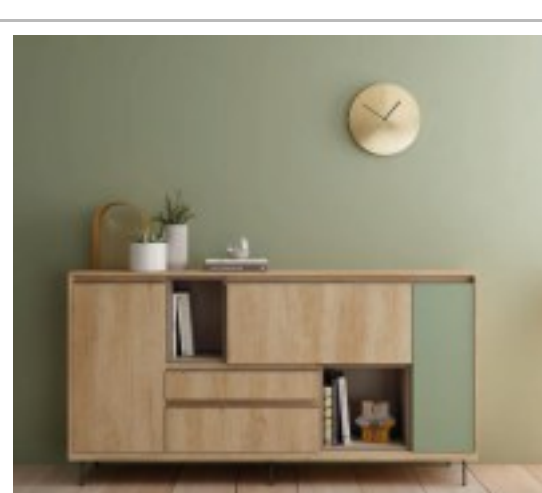

Aparador Kay de 154 cms.  
Disponible en varios colores y medidas.

**Serie Kay Ref: 25    1870 €**

Apilable de 289 Cms.  
Disponible en varios colores y medidas.

**Serie Kay Ref: 26    1155 €**

Aparador Kay de 199 cms.  
Disponible en varios colores y medidas.