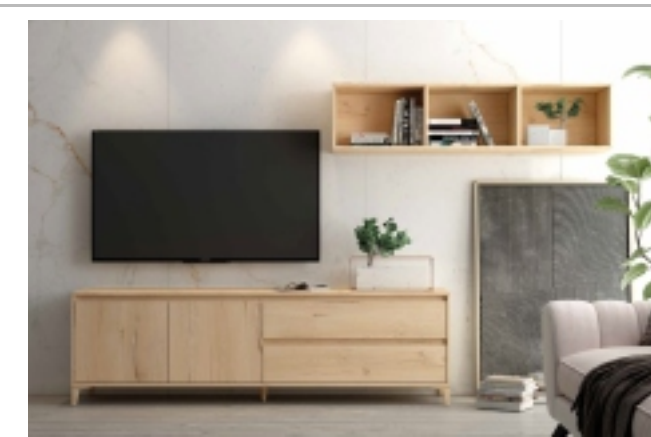

[Volver a Salones Modernos](#)

Salones Serie Kira

Serie Kira Ref: 01 1208 €

Apilable moderno de 358 cms.
Disponibile en varios colores.

Serie Kira Ref: 02 698 €

Apilable moderno de 328 Cms.
Disponibile en varios colores.

Serie Kira Ref: 03 372 €

Apilable moderno de 240 Cms.
Disponibile en varios colores.

Serie Kira Ref: 04 622 €

Apilable moderno de 268 cms.
Disponibile en varios colores.

Serie Kira Ref: 05 748 €

Apilable moderno de 234 Cms.
Disponibile en varios colores.

Serie Kira Ref: 06 572 €

Apilable moderno de 268 Cms.
Disponibile en varios colores.

Serie Kira Ref: 07 646 €

Apilable moderno de 234 cms.
Disponibile en varios colores.

Serie Kira Ref: 08 507 €

Apilable moderno de 234 Cms.
Disponibile en varios colores.

Serie Kira Ref: 09 408 €

Aparador moderno de 150 Cms.
Disponibile en varios colores.

Serie Kira Ref: 10 356 €

Aparador moderno de 150 cms.
Disponibile en varios colores.

Acabados Serie Kira

[Volver a Salones Modernos](#)