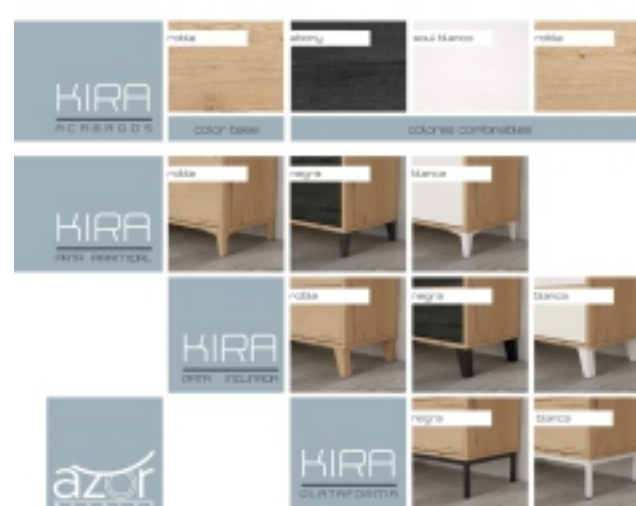

[Volver a Salones Modernos](#)

Salones Serie Kira

Serie Kira Ref: 01 1208 €

Apilable moderno de 358 cms.
Disponibile en varios colores.

Serie Kira Ref: 02 698 €

Apilable moderno de 328 Cms.
Disponibile en varios colores.

Serie Kira Ref: 03 372 €

Apilable moderno de 240 Cms.
Disponibile en varios colores.

Serie Kira Ref: 04 622 €

Apilable moderno de 268 cms.
Disponibile en varios colores.

Serie Kira Ref: 05 748 €

Apilable moderno de 234 Cms.
Disponibile en varios colores.

Serie Kira Ref: 06 572 €

Apilable moderno de 268 Cms.
Disponibile en varios colores.

Serie Kira Ref: 07 646 €

Apilable moderno de 234 cms.
Disponibile en varios colores.

Serie Kira Ref: 08 507 €

Apilable moderno de 234 Cms.
Disponibile en varios colores.

Serie Kira Ref: 09 408 €

Aparador moderno de 150 Cms.
Disponibile en varios colores.

Serie Kira Ref: 10 356 €

Aparador moderno de 150 cms.
Disponibile en varios colores.

Acabados Serie Kira

[Volver a Salones Modernos](#)