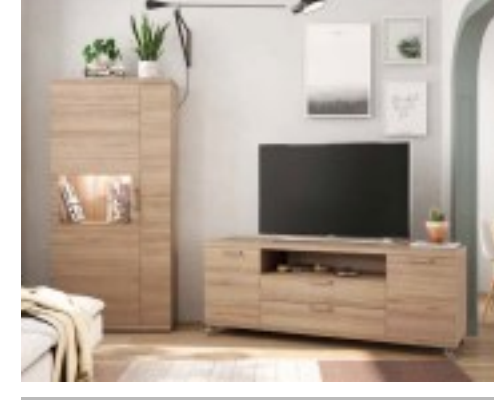

**Serie Kronos 09 778 €**

Apilable de 300 Cms.  
Disponibile en otras medidas y colores.

**Serie Kronos 10 620 €**

Apilable de 260 cms.  
Disponibile en otras medidas y colores.

**Serie Kronos 11 385 €**

Apilable de 220 cms.  
Disponibile en otras medidas y colores.