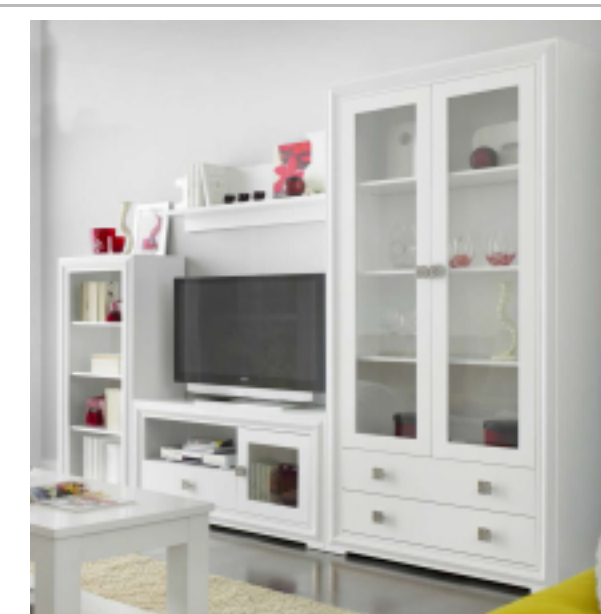

Serie Lisboa Ref: 03 1515 €

Apilable lacado en blanco mate de 280 Cms.
Detalles de molduras en varios colores.