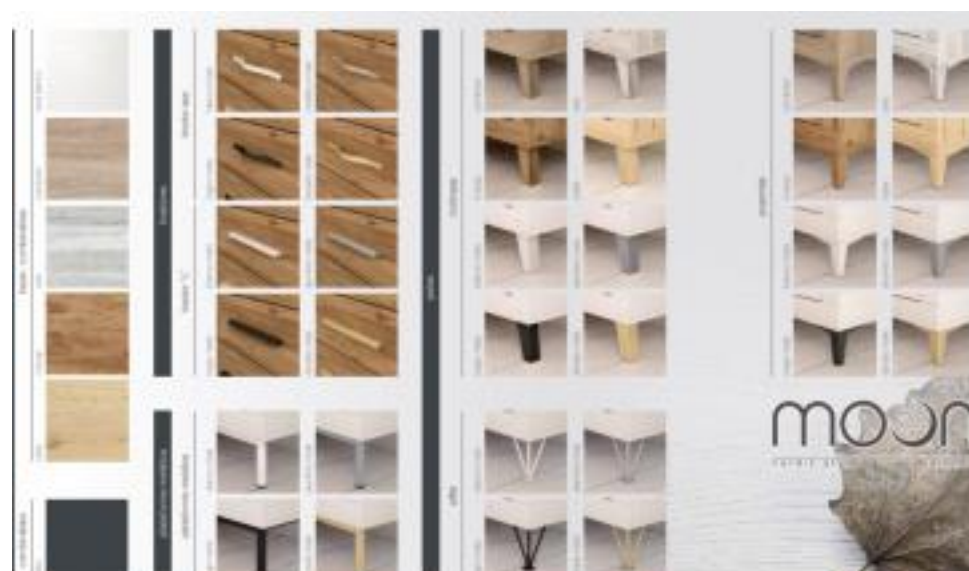

Serie Moon Ref: 09 590 €

Apilable moderno de 240 Cms.
Disponibile en varios colores.

Serie Moon Ref: 10 785 €

Apilable moderno de 270 cms.
Disponibile en varios colores.

Serie Moon Ref: 11 800 €

Apilable moderno de 270 cms.
Disponibile en varios colores.

Serie Moon Ref: 12 785 €

Apilable moderno de 220 Cms.
Disponibile en varios colores.

Acabados Serie Moon

[Volver a Salones Modernos](#)