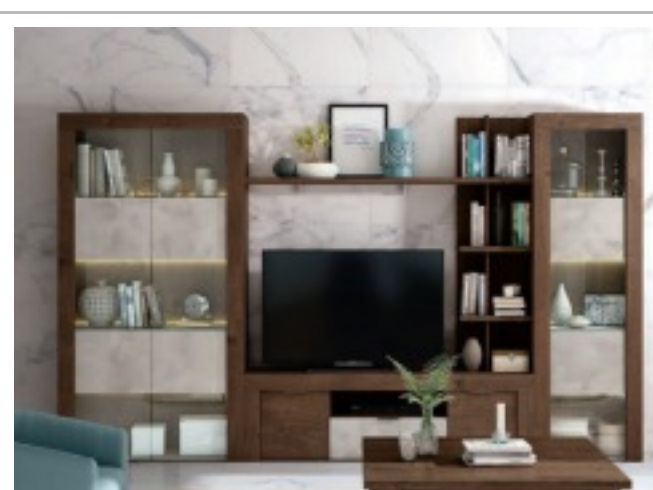

Serie + Nature Ref: 12 1120 €

Apilable moderno de 322 Cms.
Disponible en varios colores.