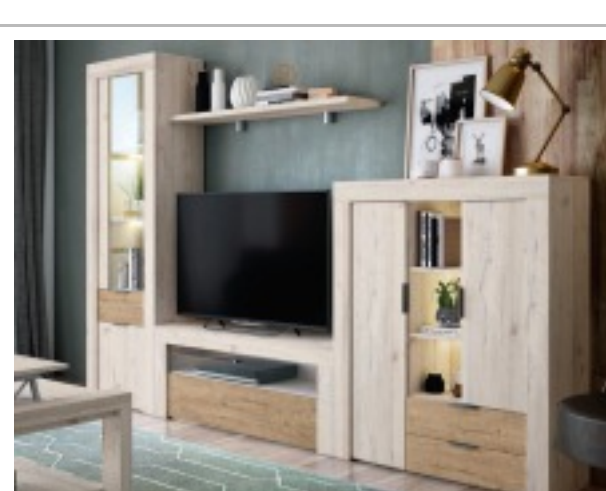

[Volver a Muebles de Salón](#)

Salones Serie + Nature

Serie + Nature Ref: 01 990 €

Apilable moderno de 280 Cms.
Disponible en varios colores.

Serie + Nature Ref: 02 848 €

Apilable moderno de 280 Cms.
Disponible en varios colores.