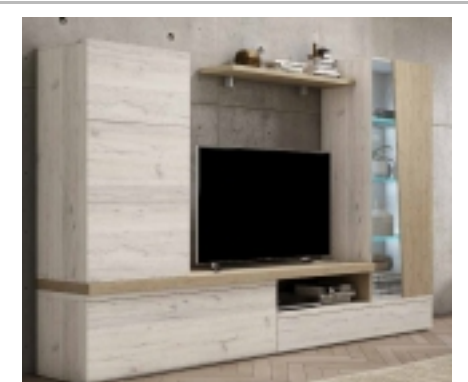

S.Trace Ref:10 915 €

Apilable moderno de 260 Cms.
Disponible en varios colores.