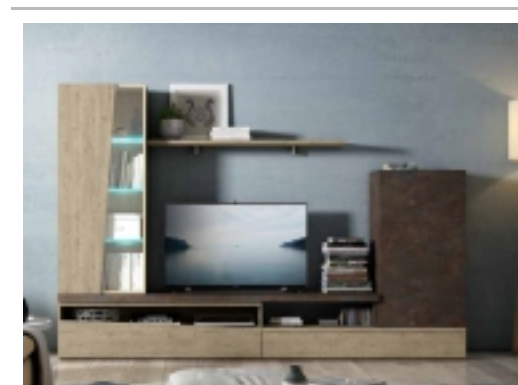

S.Trace Ref:19 944 €

Apilable moderno de 260 Cms.
Disponible en varios colores.