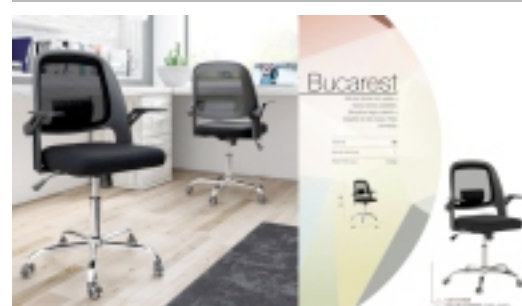

## Sillas para escritorio y oficina

Silla de escritorio con brazos fijos adaptable en altura.

Varios colores: **94 €**

Silla de escritorio con brazos fijos adaptable en altura.

Varios colores: **94 €**

Silla de escritorio sin brazos adaptable en altura.

Varios colores: **76 €**

Silla de escritorio con brazos plegables adaptable en altura.

Varios colores: **135 €**

Silla de escritorio con brazos plegables adaptable en altura.

Varios colores: **125 €**

Silla de escritorio fija con patas de madera y acabada en polipropileno.