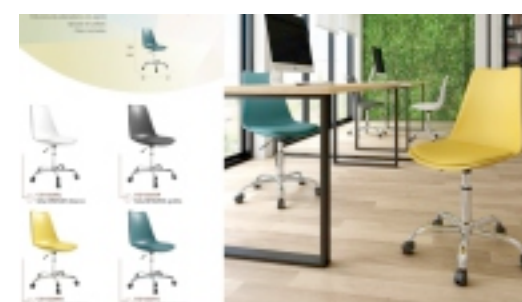

## Sillas para escritorio y oficina

Silla de escritorio con brazos fijos adaptable en altura.

Varios colores: **94 €**

Silla de escritorio con brazos fijos adaptable en altura.

Varios colores: **94 €**

Silla de escritorio sin brazos adaptable en altura.

Varios colores: **76 €**

Silla de escritorio con brazos plegables adaptable en altura.

Varios colores: **135 €**

Silla de escritorio con brazos plegables adaptable en altura.

Varios colores: **125 €**

Silla de escritorio fija con patas de madera y acabada en polipropileno.