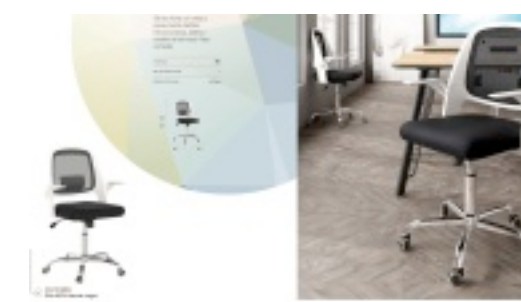

## Sillas para escritorio y oficina

Silla de escritorio con brazos fijos adaptable en altura.

Varios colores: **94 €**

Silla de escritorio con brazos fijos adaptable en altura.

Varios colores: **94 €**

Silla de escritorio sin brazos adaptable en altura.

Varios colores: **76 €**

Silla de escritorio con brazos plegables adaptable en altura.

Varios colores: **135 €**

Silla de escritorio con brazos plegables adaptable en altura.

Varios colores: **125 €**

Silla de escritorio fija con patas de madera y acabada en polipropileno.