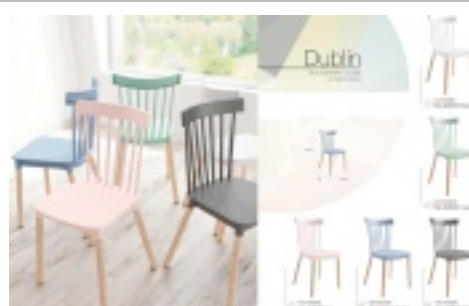

Varios colores: **76 €**

Silla de escritorio con brazos plegables adaptable en altura.

Varios colores: **135 €**

Silla de escritorio con brazos plegables adaptable en altura.

Varios colores: **125 €**

Silla de escritorio fija con patas de madera y acabada en polipropileno.